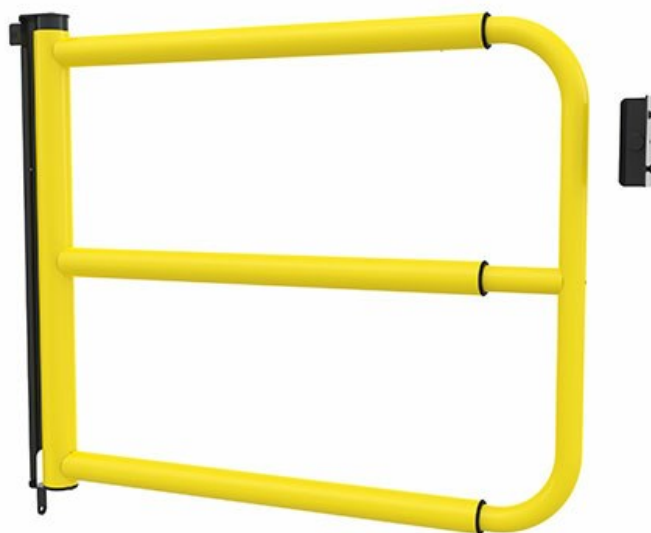

AXELEN

Est 1990

Selvlukkende svingport

Modeller

ARTIKLER / BESKRIVELSE

FARVE

T01-50
X-Rail self-closing swing gate

Zinkgul (RAL 1018)

Relaterede produkter

X-RAIL FALDBESKYTTELSE HØJDE 1400 MM

Højde 1400 mm med panel

Vores X-Rail-faldsikringssystem kan bruges som kantbeskyttelse til mezzaningulve. Systemet er en modifikation af vores X-Guard-sortiment, og derfor kan systemet opfylde to formål, mezzaninbeskyttel...

14 artikler

X-RAIL FALDBESKYTTELSE HØJDE 2300 MM

Højde 2300 mm med panel

Vores X-Rail-faldsikringssystem kan bruges som kantbeskyttelse til mezzaningulve. Systemet er en modifikation af vores X-Guard-sortiment, og derfor kan systemet opfylde to formål, mezzaninbeskyttel...